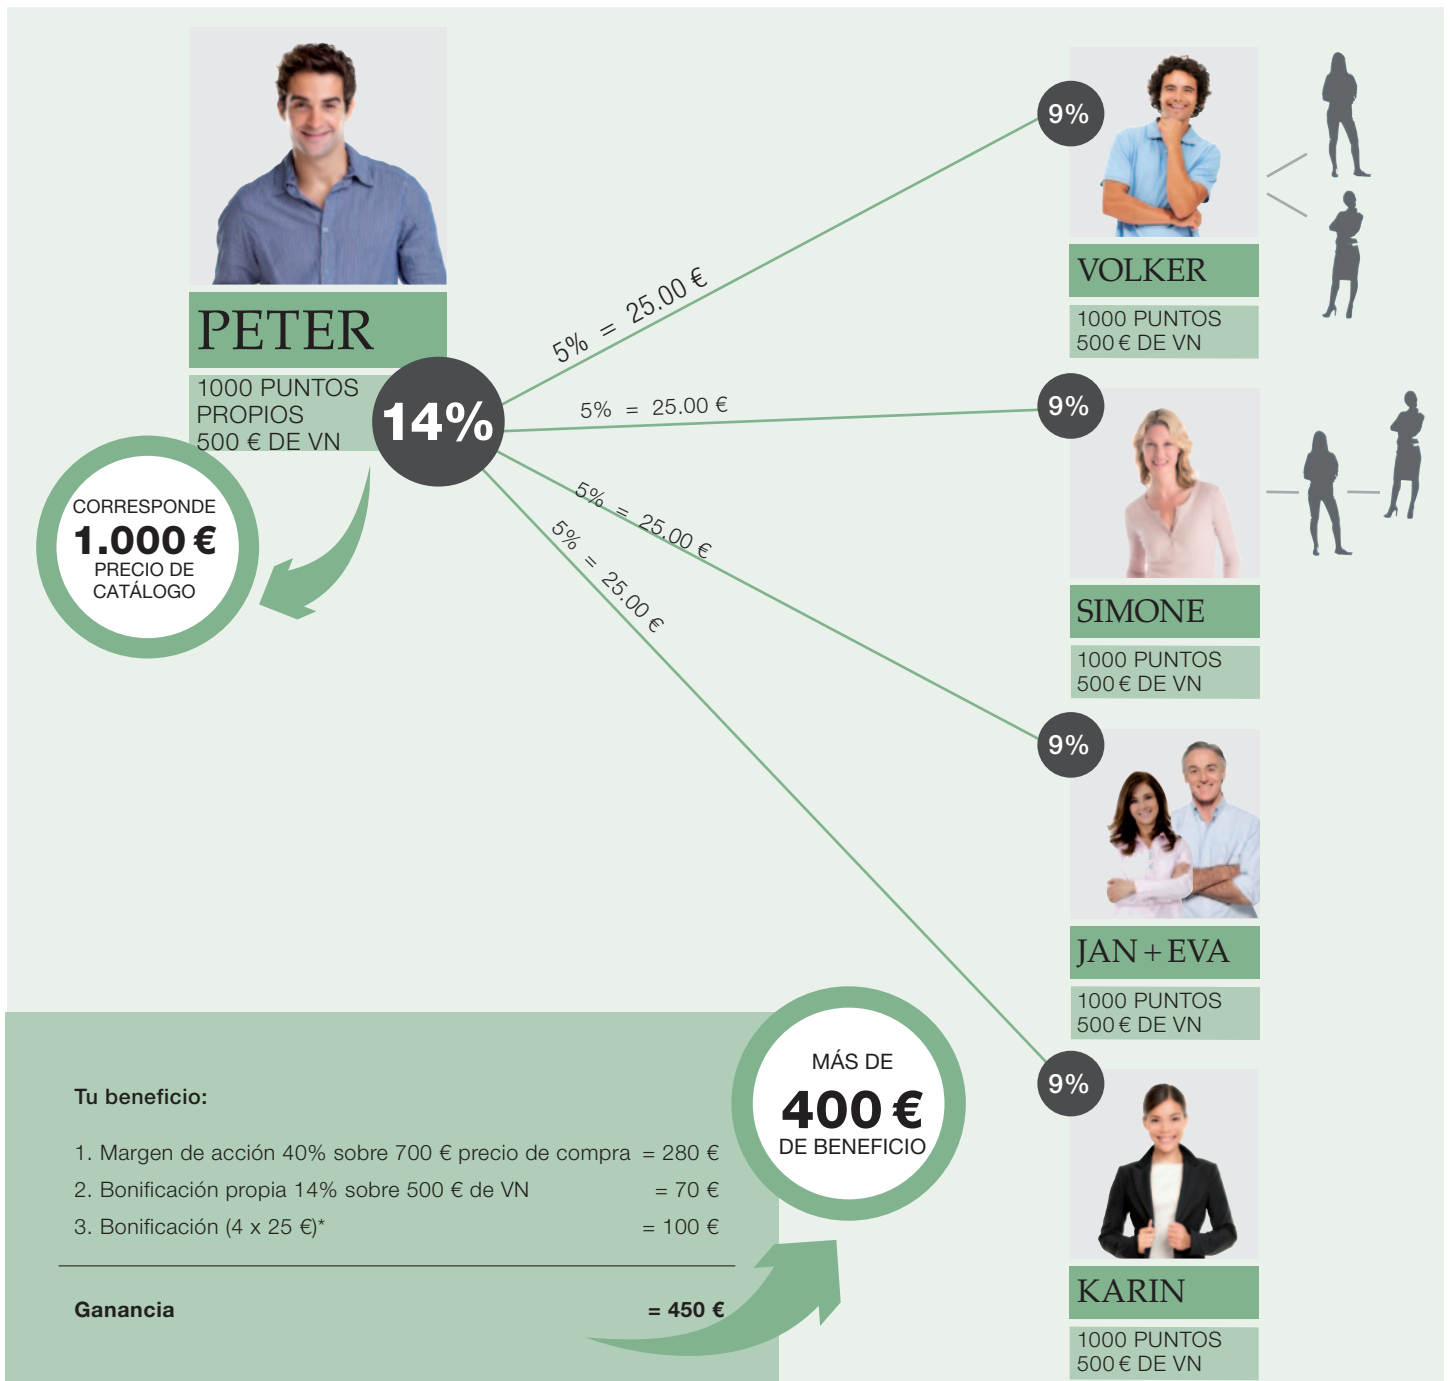

- La empresa
- La gama de productos
- El canal de ventas
- **El negocio**
- Los beneficios
- Difusión en medios

EJEMPLO

DE INICIO DE NEGOCIO