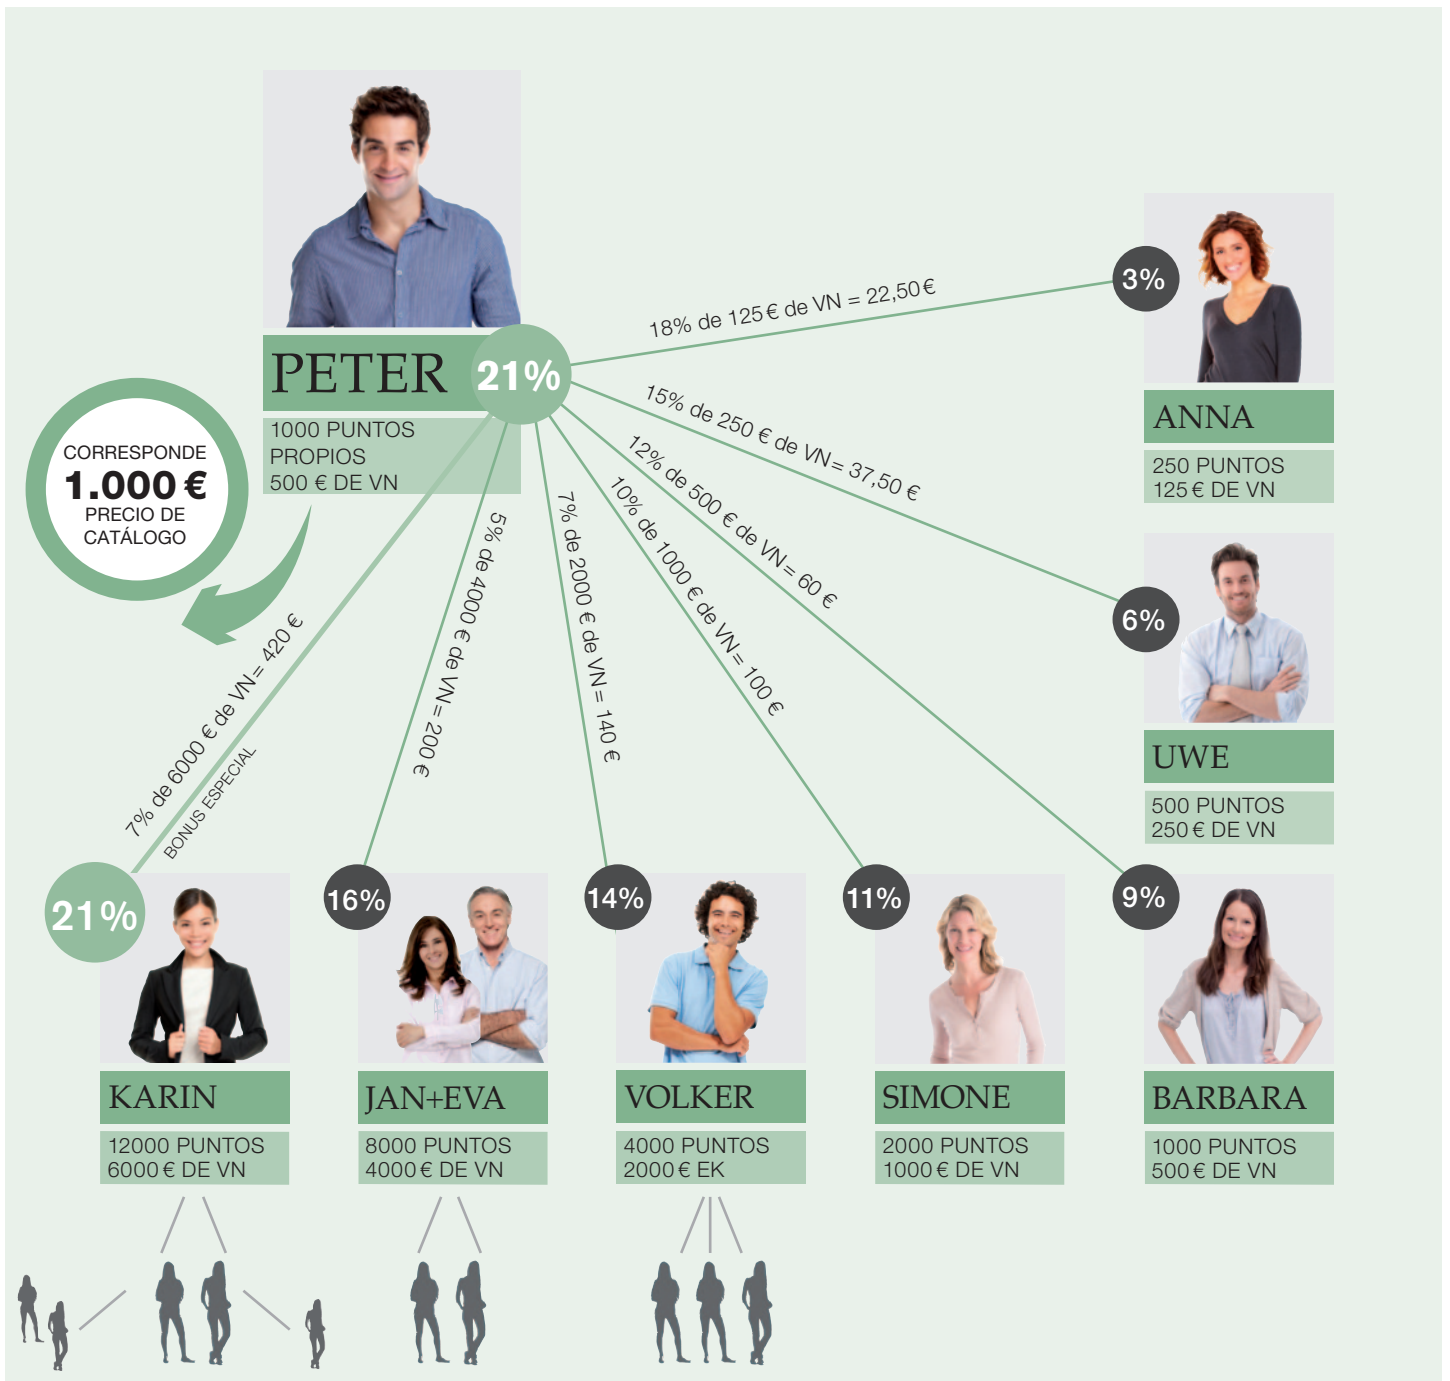

EJEMPLO

DE DESARROLLO DE NEGOCIO

¿Sabías que... con LR obtienes un excelente margen de negocio y bonificaciones adicionales?

TABLA DE BONOS DE LR

21 % bonus	▶	12.000 puntos
16 % bonus	▶	8.000 puntos
14 % bonus	▶	4.000 puntos
11 % bonus	▶	2.000 puntos
9 % bonus	▶	1.000 puntos
6 % bonus	▶	500 puntos
3 % bonus	▶	250 puntos

TABLA DE BONOS ESPECIALES

12** x	21%	=	10,0% bonos
12* x	21%	=	9,5% bonos
10 x	21%	=	9,0% bonos
7 x	21%	=	8,5% bonos
4 x	21%	=	8,0% bonos
2 x	21%	=	7,5% bonos
1 x	21%	=	7,0% bonos

* Además de la calificación adicional de Vicepresidente
** Además de la calificación adicional de Presidente

EJEMPLO

1. Ganancias de venta (40% de beneficio aprox.)		= 280 €
2. Bono de ventas propias: 21 % de 500 € de VN		= 105,00 €
3. Bono diferencial:		= 560 €
de Anna	18 % de 125 € de VN	= 22,50 €
de Uwe	15 % de 250 € de VN	= 37,50 €
de Barbara	12 % de 500 € de VN	= 60 €
de Simone	10 % de 1000 € de VN	= 100 €
de Volker	7 % de 2000 € de VN	= 140 €
de Jan + Eva	5 % de 4000 € de VN	= 200 €
4. Bono especial:		
de Karin	7 % de 6000 € de VN	= 420 €
Ingresos totales:		= 1.365,00 €

MÁS DE
1.300 €
DE BENEFICIO