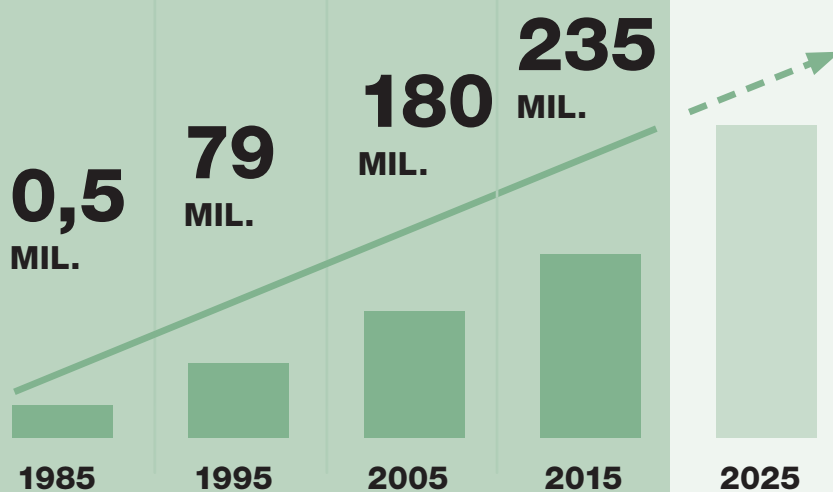

Evolución de ventas en los últimos años de LR

- Alemania
- Albania
- Bélgica
- Bulgaria
- Dinamarca
- Finlandia
- Francia
- Grecia
- Italia
- Kazajistán
- Principado de Liechtenstein
- Luxemburgo
- Países Bajos
- Noruega
- Austria
- Polonia
- Portugal
- Rumanía
- Rusia
- Suecia
- Eslovaquia
- Suiza
- España
- Chequia
- Turquía
- Ucrania
- Hungría
- Chipre