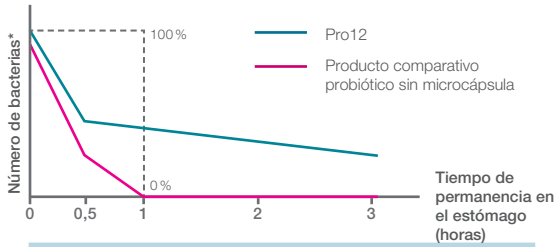

PRO 12

¡Más eficacia gracias a las microcápsulas patentadas!

*escala logarítmica

Un factor decisivo para la eficacia de los productos probióticos es la tasa de supervivencia de las bacterias durante su pasaje crítico por el estómago de camino al intestino. Porque el ácido clorhídrico del estómago puede destruir las bacterias y volverlas ineficaces. Nuestro Pro12 posee una protección de microcápsula doble, que protege las bacterias de forma mucho más eficiente que en otros productos.