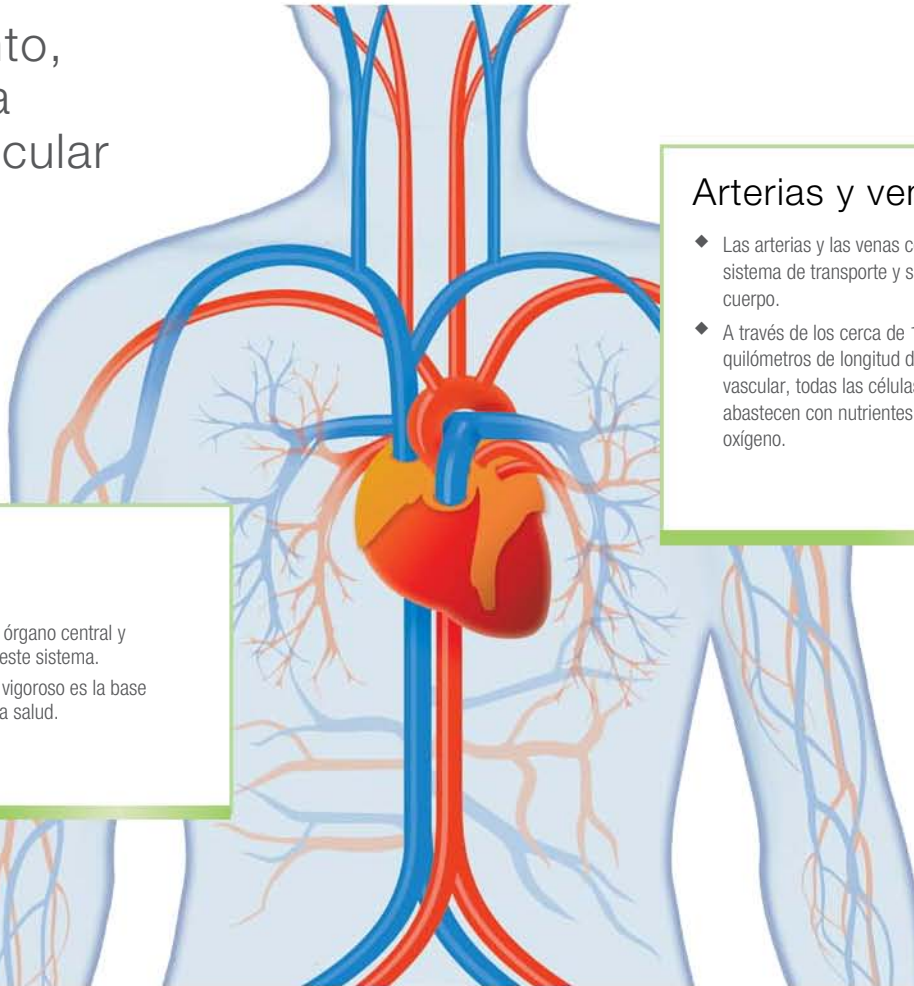

DHA (ácido docosahexaenoico)

EPA y DHA como un ácido graso omega-3 poliinsaturados. Al igual que la EPA DHA también puede promover la salud de las funciones del corazón. Para esto, es necesaria la ingesta de al menos 250 mg de DHA por día. Además, el DHA es también indispensable para el cerebro y las células nerviosas. Así que son el 97% de los ácidos grasos omega-3 en el cerebro de DHA.

¡Presta atención a la salud de tu corazón!

Por lo tanto,
el sistema
cardiovascular
funciona

El corazón

- ◆ El corazón como un órgano central y vital es el motor de este sistema.
- ◆ Un corazón fuerte y vigoroso es la base para el bienestar y la salud.