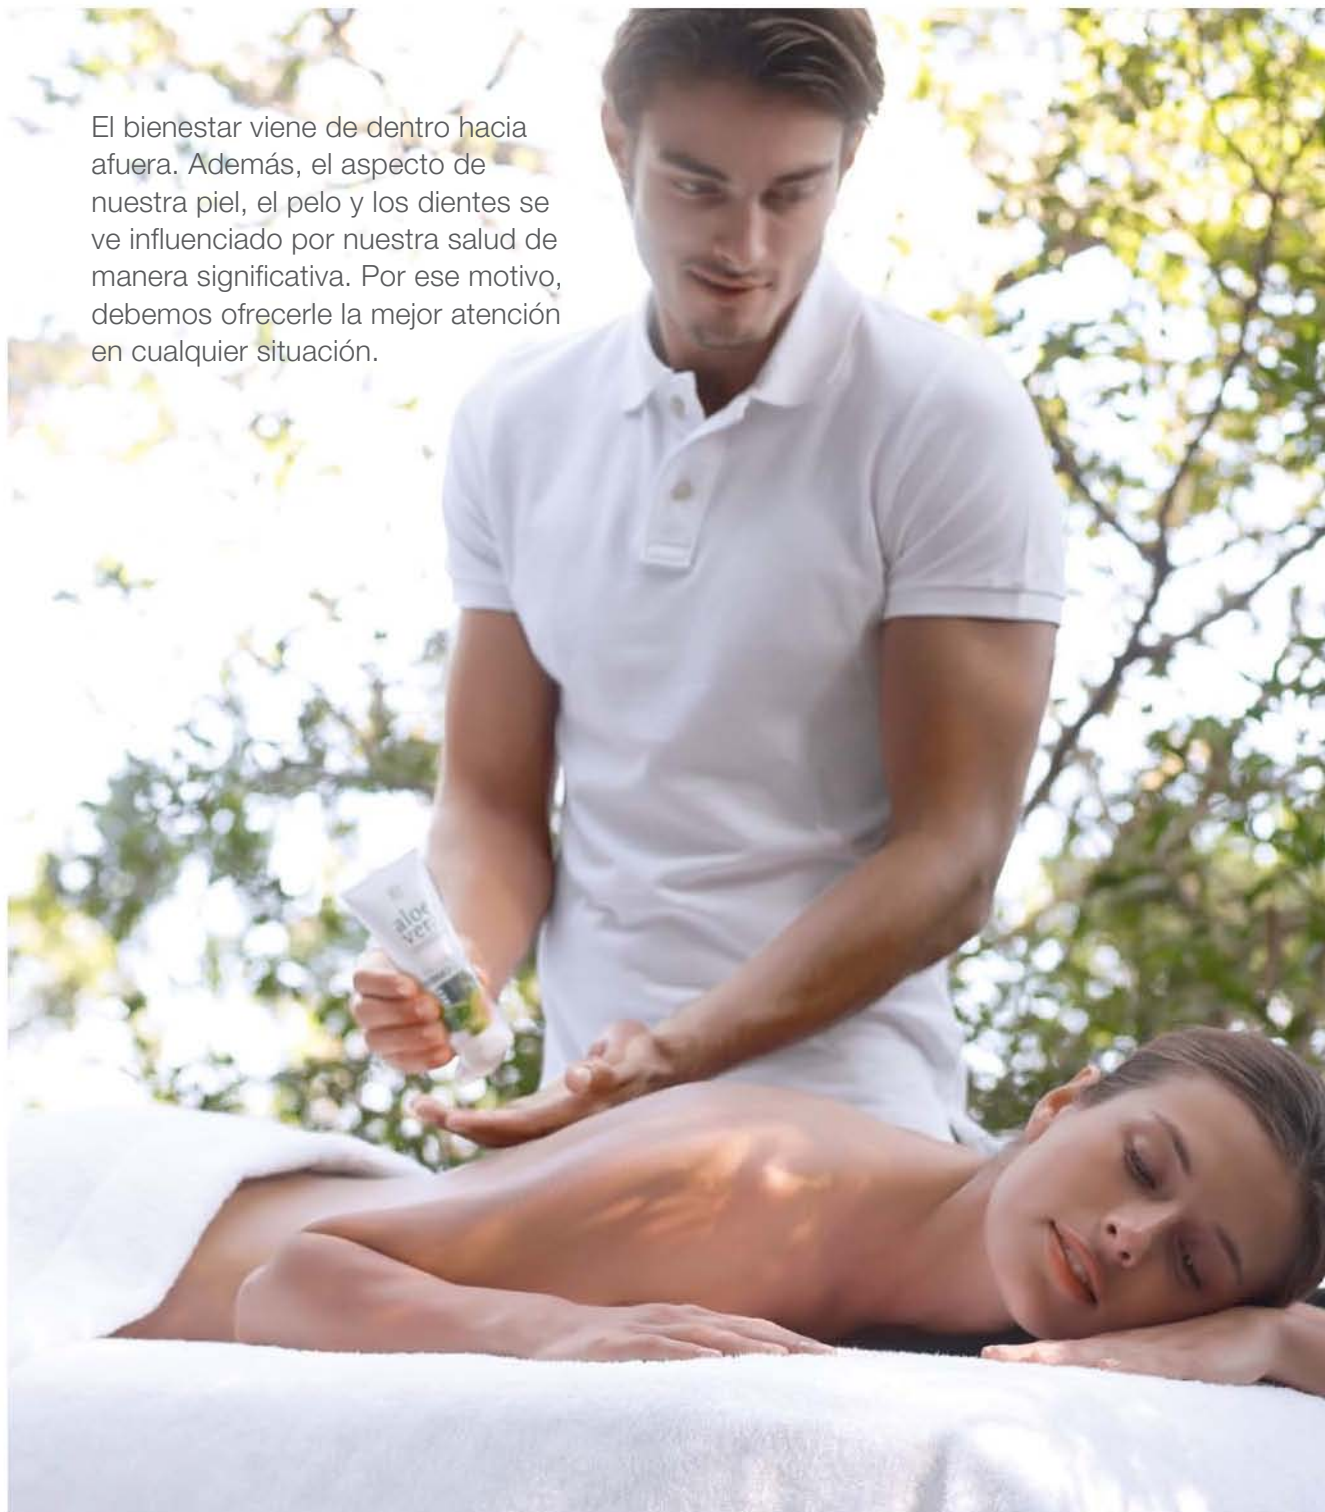

Siempre tenemos un objetivo en mente:
la salud de nuestros clientes

Sentirse bien

con el mantenimiento funcional de LR

El bienestar viene de dentro hacia afuera. Además, el aspecto de nuestra piel, el pelo y los dientes se ve influenciado por nuestra salud de manera significativa. Por ese motivo, debemos ofrecerle la mejor atención en cualquier situación.