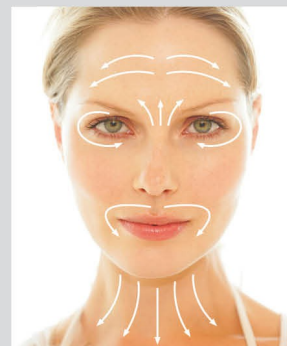

Para edades de

35+

45+

Sustancias activas con efecto instantáneo

- ✓ Las arrugas se reducen notablemente
- ✓ La piel está visiblemente más suave
- ✓ Las líneas de expresión se suavizan

SEROX by LR Set

Número de artículo	1438
Precio de socio	132.10 €
Precio de catálogo	184.90 €
Puntos	123
VN	64.66

Consejos de aplicación

Área del ojo: aplica el sérum en las patas de gallo y espárcelo suavemente. Luego aplica la crema de cuidado intensivo con movimientos circulares en el área de los ojos.

Frente
Aplica el sérum en las arrugas de expresión pronunciadas y espárcelo suavemente. A continuación, aplícate la crema de cuidado intensivo en la frente y masajéala con movimientos circulares.

Área de la boca
Aplica el sérum en las arrugas de expresión pronunciadas y espárcelo suavemente. A continuación, aplícate la crema de cuidado intensivo en el área de la boca y masajéala con movimientos circulares.

Cuello
Aplica el sérum en las arrugas pronunciadas del cuello y el escote y espárcelo suavemente. Luego aplica la crema de cuidado intensivo en el cuello y el escote y masajéala con movimientos circulares.